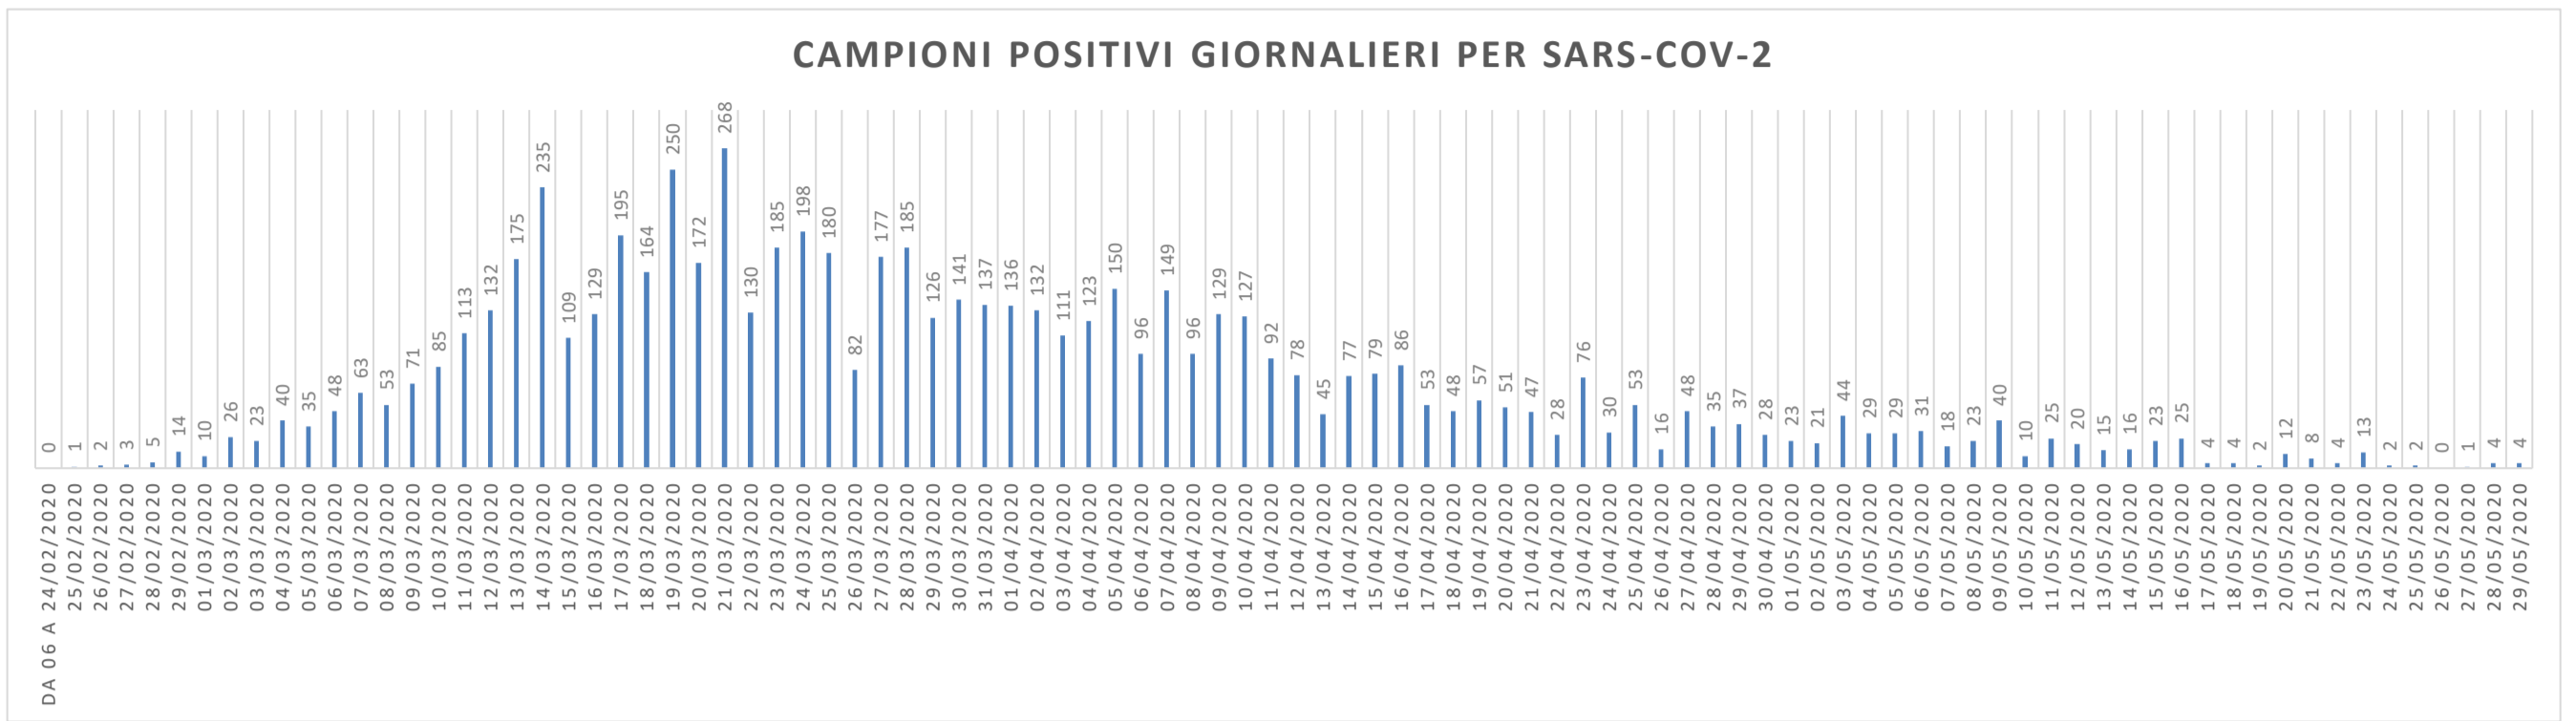

giorno	Campioni Positivi giornalieri per SARS-Cov-2	Campioni complessivamente testati/giorno
da 06 a 24/02/2020	0	14
25/02/2020	1	5
26/02/2020	2	8
27/02/2020	3	19
28/02/2020	5	19
29/02/2020	14	33
01/03/2020	10	36
02/03/2020	26	64
03/03/2020	23	89
04/03/2020	40	126
05/03/2020	35	173
06/03/2020	48	230
07/03/2020	63	218
08/03/2020	53	216
09/03/2020	71	187
10/03/2020	85	219
11/03/2020	113	251
12/03/2020	132	311
13/03/2020	175	333
14/03/2020	235	386
15/03/2020	109	300
16/03/2020	129	335
17/03/2020	195	537
18/03/2020	164	403
19/03/2020	250	658
20/03/2020	172	570
21/03/2020	268	651
22/03/2020	130	373
23/03/2020	185	465
24/03/2020	198	667
25/03/2020	180	727
26/03/2020	82	437
27/03/2020	177	824
28/03/2020	185	547
29/03/2020	126	548
30/03/2020	141	745
31/03/2020	137	572
01/04/2020	136	647
02/04/2020	132	735
03/04/2020	111	794
04/04/2020	123	780
05/04/2020	150	667
06/04/2020	96	700
07/04/2020	149	913
08/04/2020	96	662
09/04/2020	129	776
10/04/2020	127	1090
11/04/2020	92	997
12/04/2020	78	456
13/04/2020	45	436
14/04/2020	77	662
15/04/2020	79	1107
16/04/2020	86	1012
17/04/2020	53	1283
18/04/2020	48	1086
19/04/2020	57	907
20/04/2020	51	1084
21/04/2020	47	1453
22/04/2020	28	1130
23/04/2020	76	1440
24/04/2020	30	1143
25/04/2020	53	851
26/04/2020	16	510
27/04/2020	48	1044
28/04/2020	35	1227
29/04/2020	37	1268
30/04/2020	28	978
01/05/2020	23	1033
02/05/2020	21	1125
03/05/2020	44	557
04/05/2020	29	1207
05/05/2020	29	981
06/05/2020	31	1232
07/05/2020	18	834
08/05/2020	23	735
09/05/2020	40	1367
10/05/2020	10	1012
11/05/2020	25	970
12/05/2020	20	865
13/05/2020	15	989
14/05/2020	16	783
15/05/2020	23	991
16/05/2020	25	851
17/05/2020	4	321
18/05/2020	4	680
19/05/2020	2	936
20/05/2020	12	1063
21/05/2020	8	1006
22/05/2020	4	559
23/05/2020	13	717
24/05/2020	2	398
25/05/2020	2	576
26/05/2020	0	892
27/05/2020	1	796
28/05/2020	4	750
29/05/2020	4	586